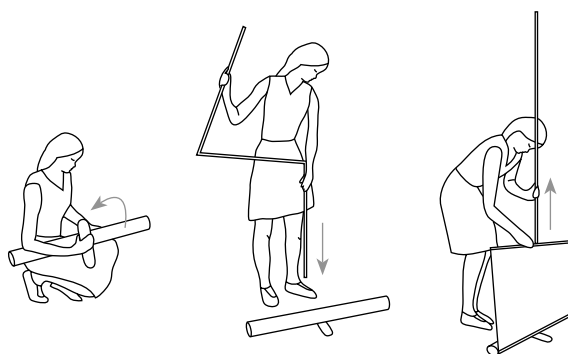

GENERIC'

Systèmes Génériques

Roll Up

85 x 200 cm

85 x 218 cm

Fiche produit

CARTER ET MAT. Aluminium

Système autoportant à enrouleur

Structure d'exposition portable
Carter, mât et profilé supérieur en aluminium
Sac de transport

Poids	4,10 kg (sans visuel)
Hauteur	212 cm / 230 cm
Largeur	86,5 cm
Montage	moins de 30 secondes

Visuel protégé dans le carter
Déroulement sans manipulation directe
Changement simple

Dimension visible	85 x 200 cm / 85 x 218 cm
Amorce	25 cm (partie basse)
Dimension hors tout	85 x 225 cm / 85 x 243 cm
Mise en place	par clipage

Disponible sur stock (France)
Emballage par carton individuel

Visuel protégé dans le carter
Déroulement sans manipulation directe
Changement simple

Dimension visible	100 x 200 cm / 100 x 218 cm
Amorce	25 cm (partie basse)
Dimension hors tout	100 x 225 cm / 100 x 243 cm
Mise en place	par clipage