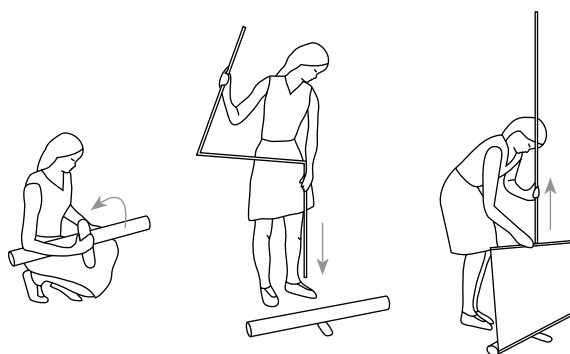

MONTAGE. 3 étapes. Moins de 30 secondes

SAC DE TRANSPORT. Toile nylon renforcée, sangles

GENERIC'

Systèmes Génériques

Roll Up

100 x 200 cm

100 x 218 cm

Fiche produit

CARTER ET MAT. Aluminium

Système autoportant à enrouleur

Structure d'exposition portable
Carter, mât et profilé supérieur en aluminium
Sac de transport

Poids	4,60 kg (sans visuel)
Hauteur	212 cm / 230 cm
Largeur	101,5 cm
Montage	moins de 30 secondes

Visuel protégé dans le carter
Déroulement sans manipulation directe
Changement simple

Dimension visible	100 x 200 cm / 100 x 218 cm
Amorce	25 cm (partie basse)
Dimension hors tout	100 x 225 cm / 100 x 243 cm
Mise en place	par clipage

Disponible sur stock (France)
Emballage par carton individuel

MONTAGE. 3 étapes. Moins de 30 secondes

SAC DE TRANSPORT. Toile nylon renforcée, sangles

GENERIC'

Systèmes Génériques

Roll Up

120 x 200 cm

120 x 218 cm