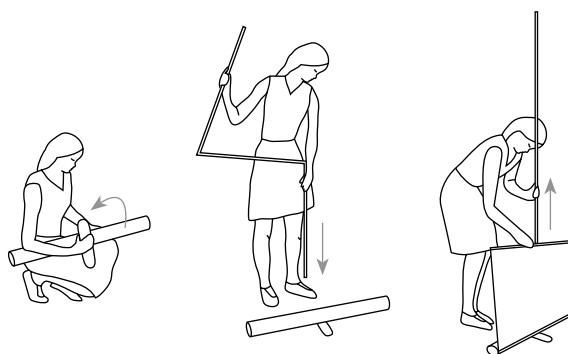

MONTAGE. 3 étapes. Moins de 30 secondes

SAC DE TRANSPORT. Toile nylon renforcée, sangles